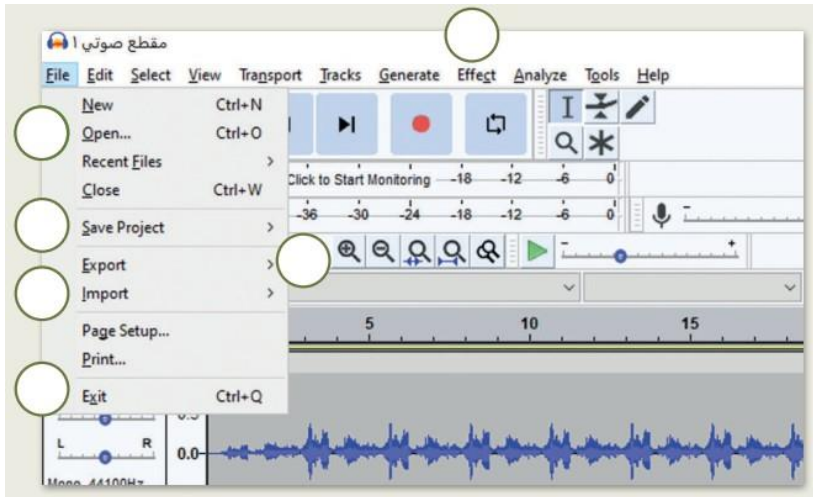

طابق الوظائف وذلك بكتابة الرقم الصحيح

1	تصدير كملف صوتي.
2	إضافة تأثيرات إلى المشروع.
3	استيراد ملف صوتي.
4	حفظ كمشروع أوداسيتي.
5	فتح ملف في برنامج أوداسيتي.
6	الخروج من برنامج أوداسيتي.