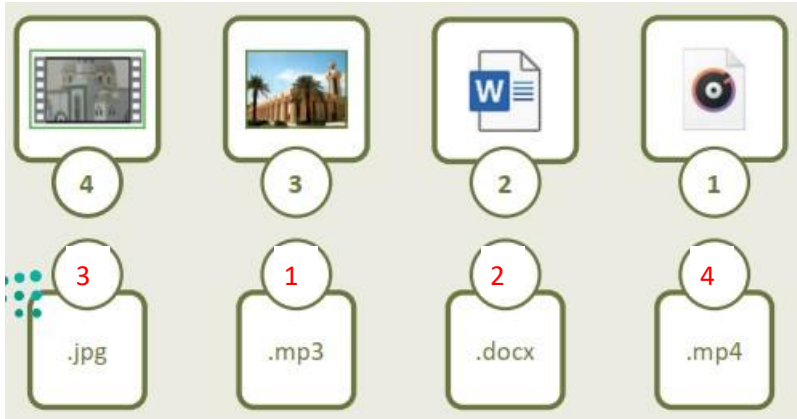

ahmed

Cl@Sss5%

Alex

الوحدة الثانية

الوسائط المتعددة

صح أو خطأ

خطأ	الماسح الضوئي يستخدم لطباعة المستندات
صح	لتوصيل الأجهزة بالحاسب يمكنك استخدام وصلة USB
خطأ	الكيلو بايت أكبر من التيرابايت
صح	يمكنك معرفة نوع الملف من خلال امتداده