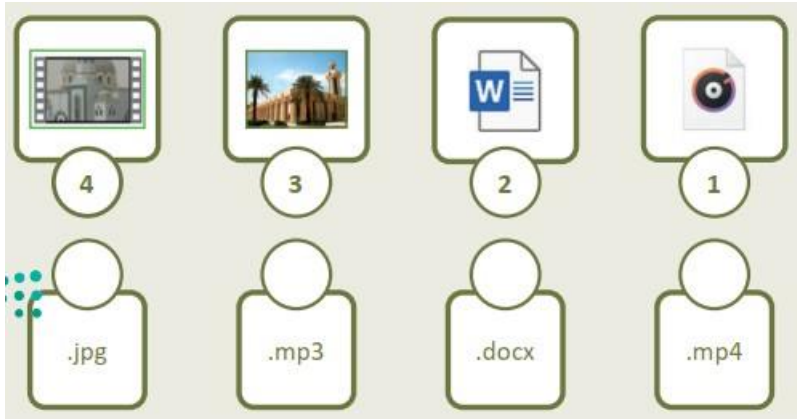

صح أو خطأ

	الماسح الضوئي يستخدم لطباعة المستندات
	لتوصيل الأجهزة بالحاسب يمكنك استخدام وصلة USB
	الكيلو بايت أكبر من التيرابايت
	يمكنك معرفة نوع الملف من خلال امتداده

طابق الرموز مع الامتداد المناسب وذلك بكتابة الرقم الصحيح في خانة الامتداد المناسب